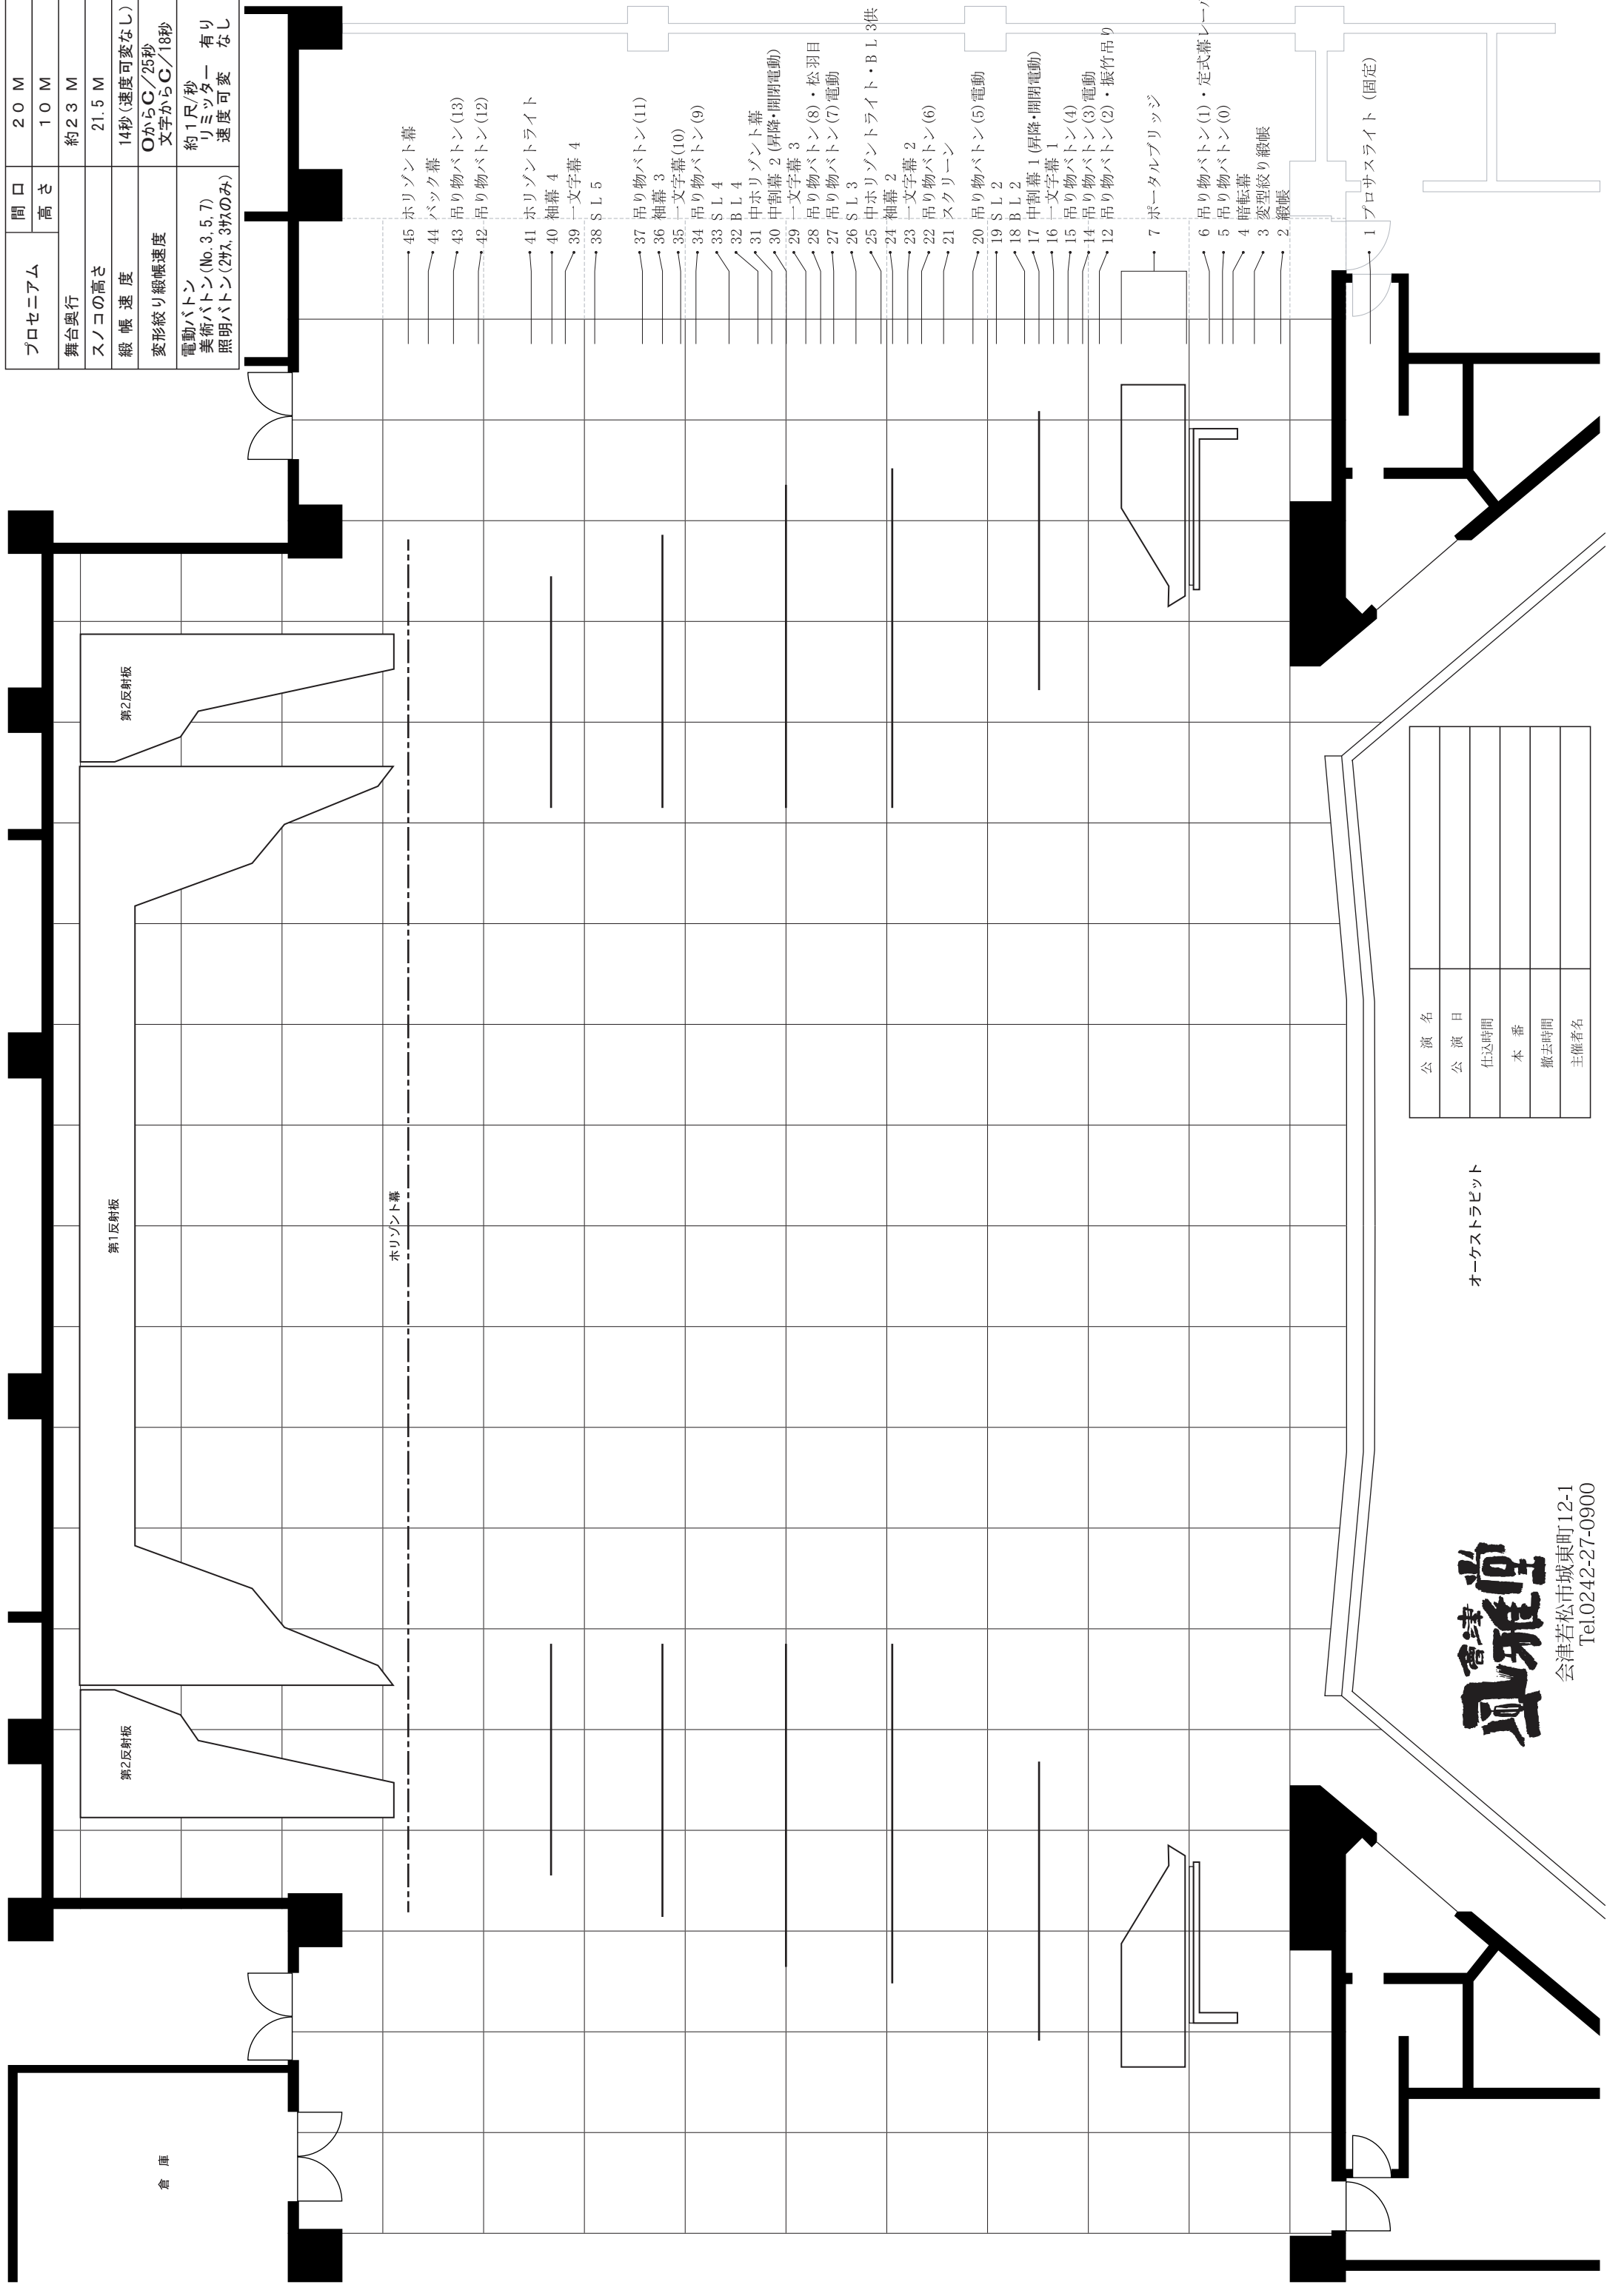

プロセニアム	間口	20 M
	高さ	10 M
舞台奥行		約23 M
スノコの高さ		21.5 M
緞帳速度		14秒(速度可変なし)
変形絞り緞帳速度		OからC/25秒
電動ボタン		約1尺/秒
美術ボタン(No. 3, 5, 7)		リミッター 有り
照明ボタン(2桁, 3桁のみ)		速度可変 なし

公演名	
公演日	
仕込時間	
本番	
撤去時間	
主催者名	

オーケストラピット

**鳳雅堂**