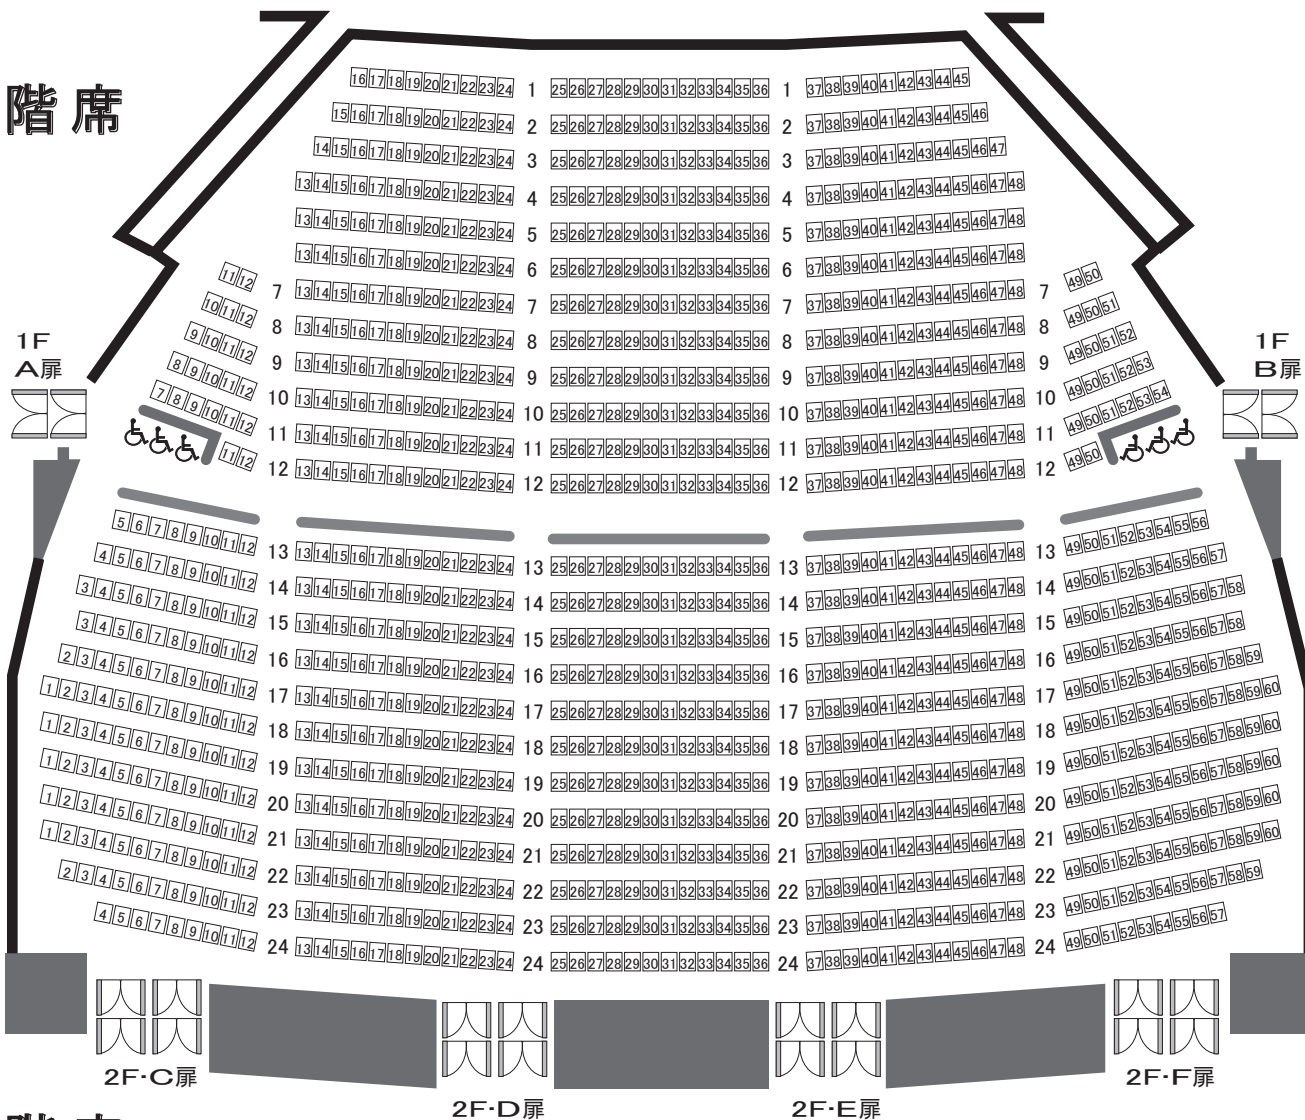

會津風雅堂座席表

入場定員 1,758名

1階席 固定席 1,152席
車椅子スペース 6台分

2階席 固定席 600席

1 階席

2 階席