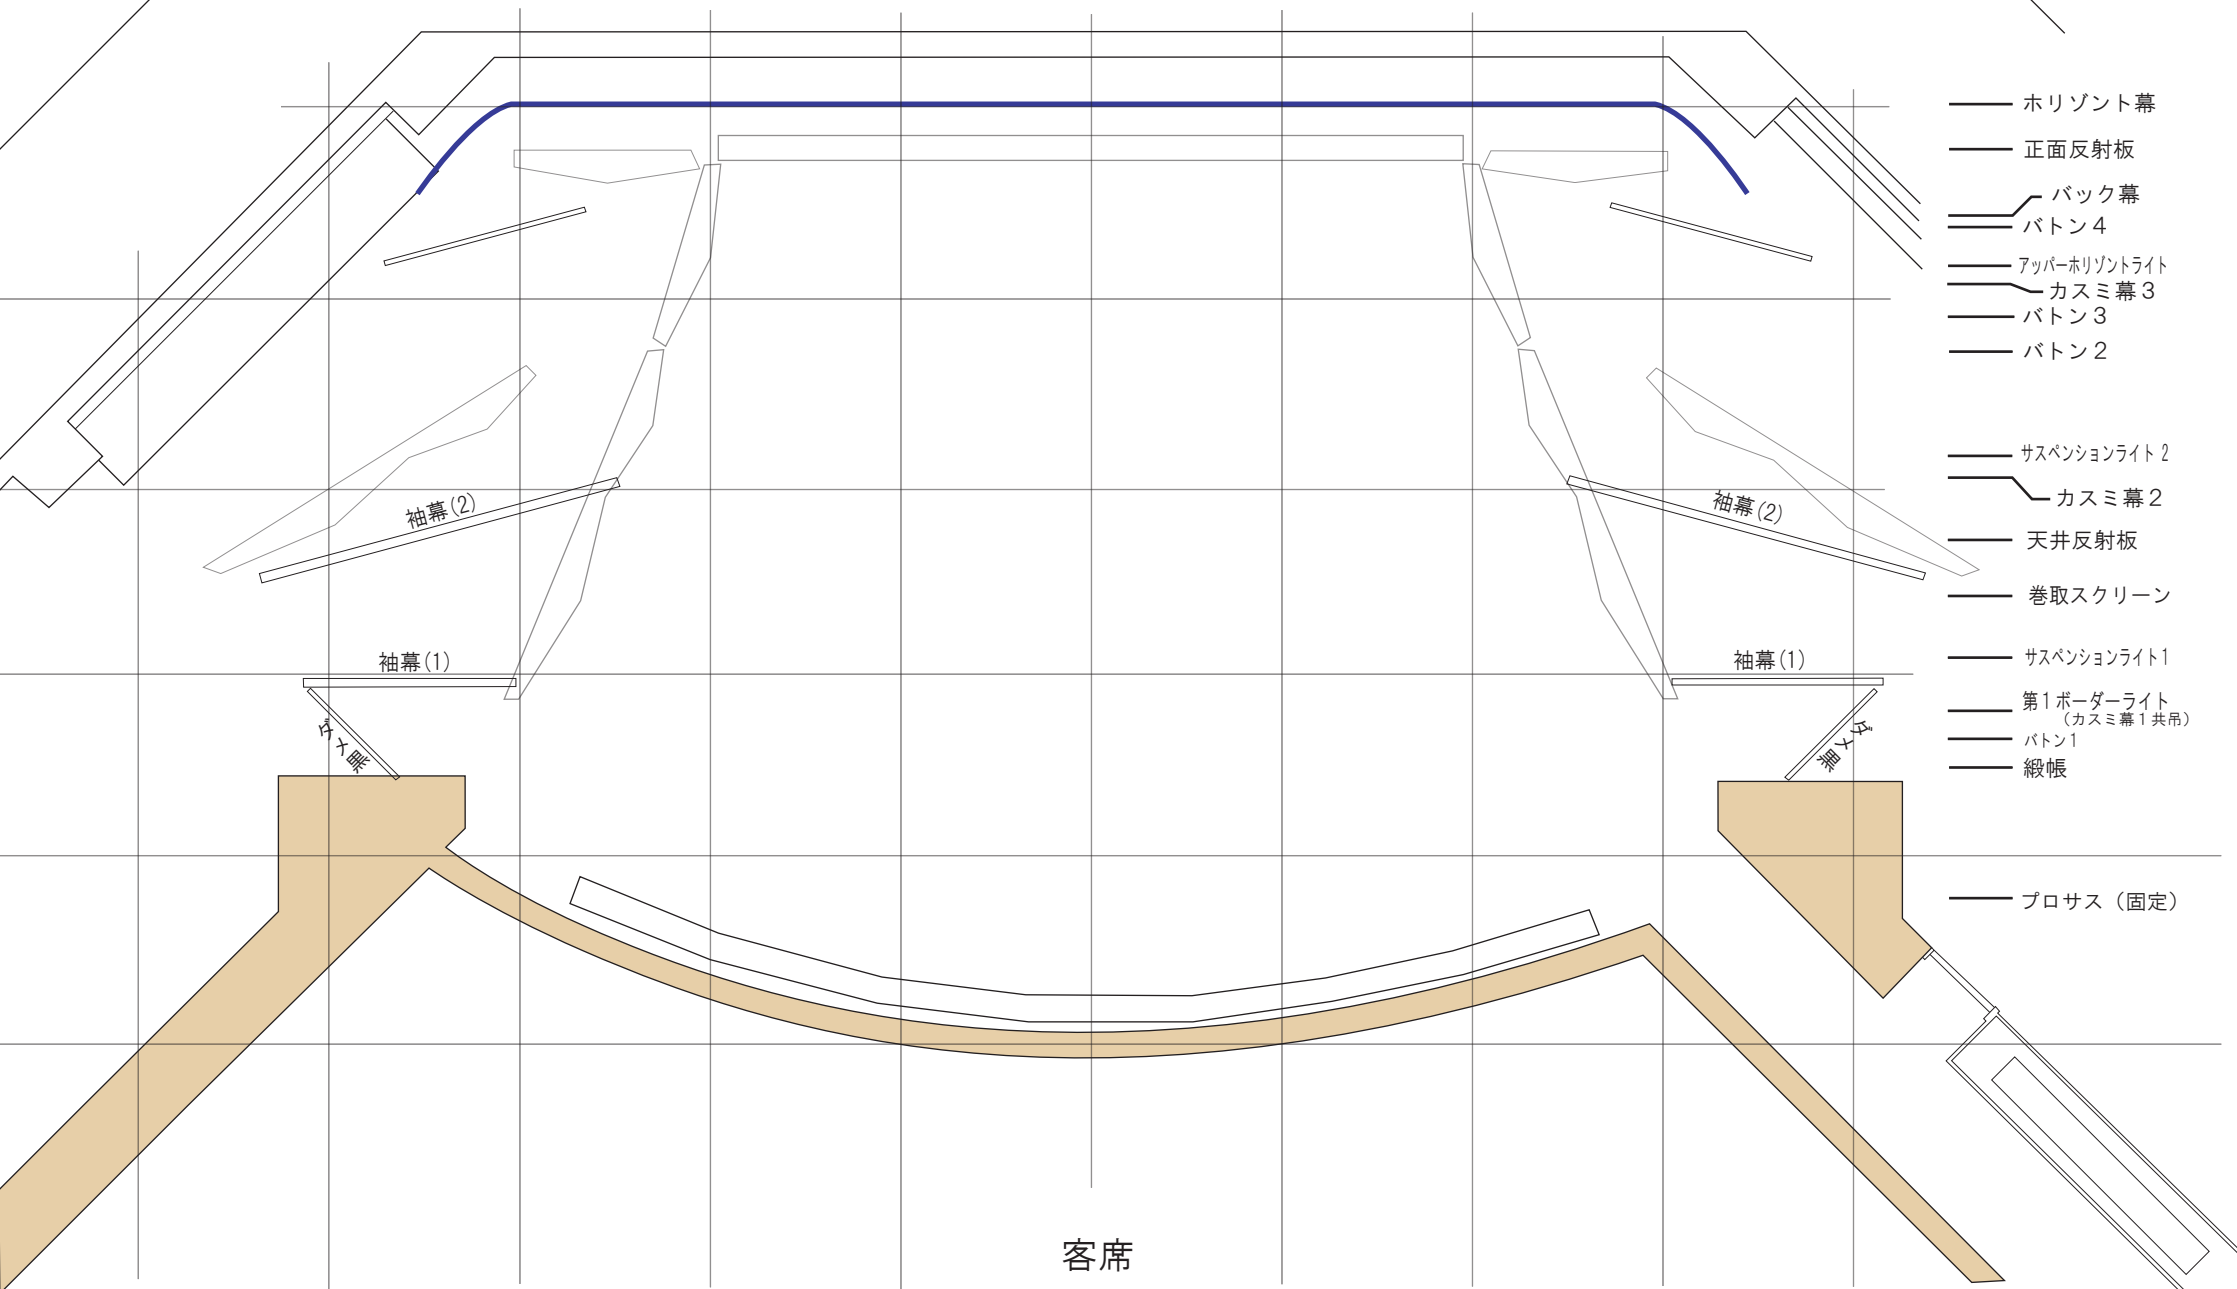

廊下

- ホリゾン幕
- 正面反射板
- バック幕
- バトン4
- アッパーホリゾンライト
- カスミ幕3
- バトン3
- バトン2
- サスペンションライト2
- カスミ幕2
- 天井反射板
- 巻取スクリーン
- サスペンションライト1
- 第1ボーダーライト
(カスミ幕1共吊)
- バトン1
- 緞帳
- プロサス(固定)

袖幕(2)

袖幕(2)

袖幕(1)

袖幕(1)

バトン

バトン

客席