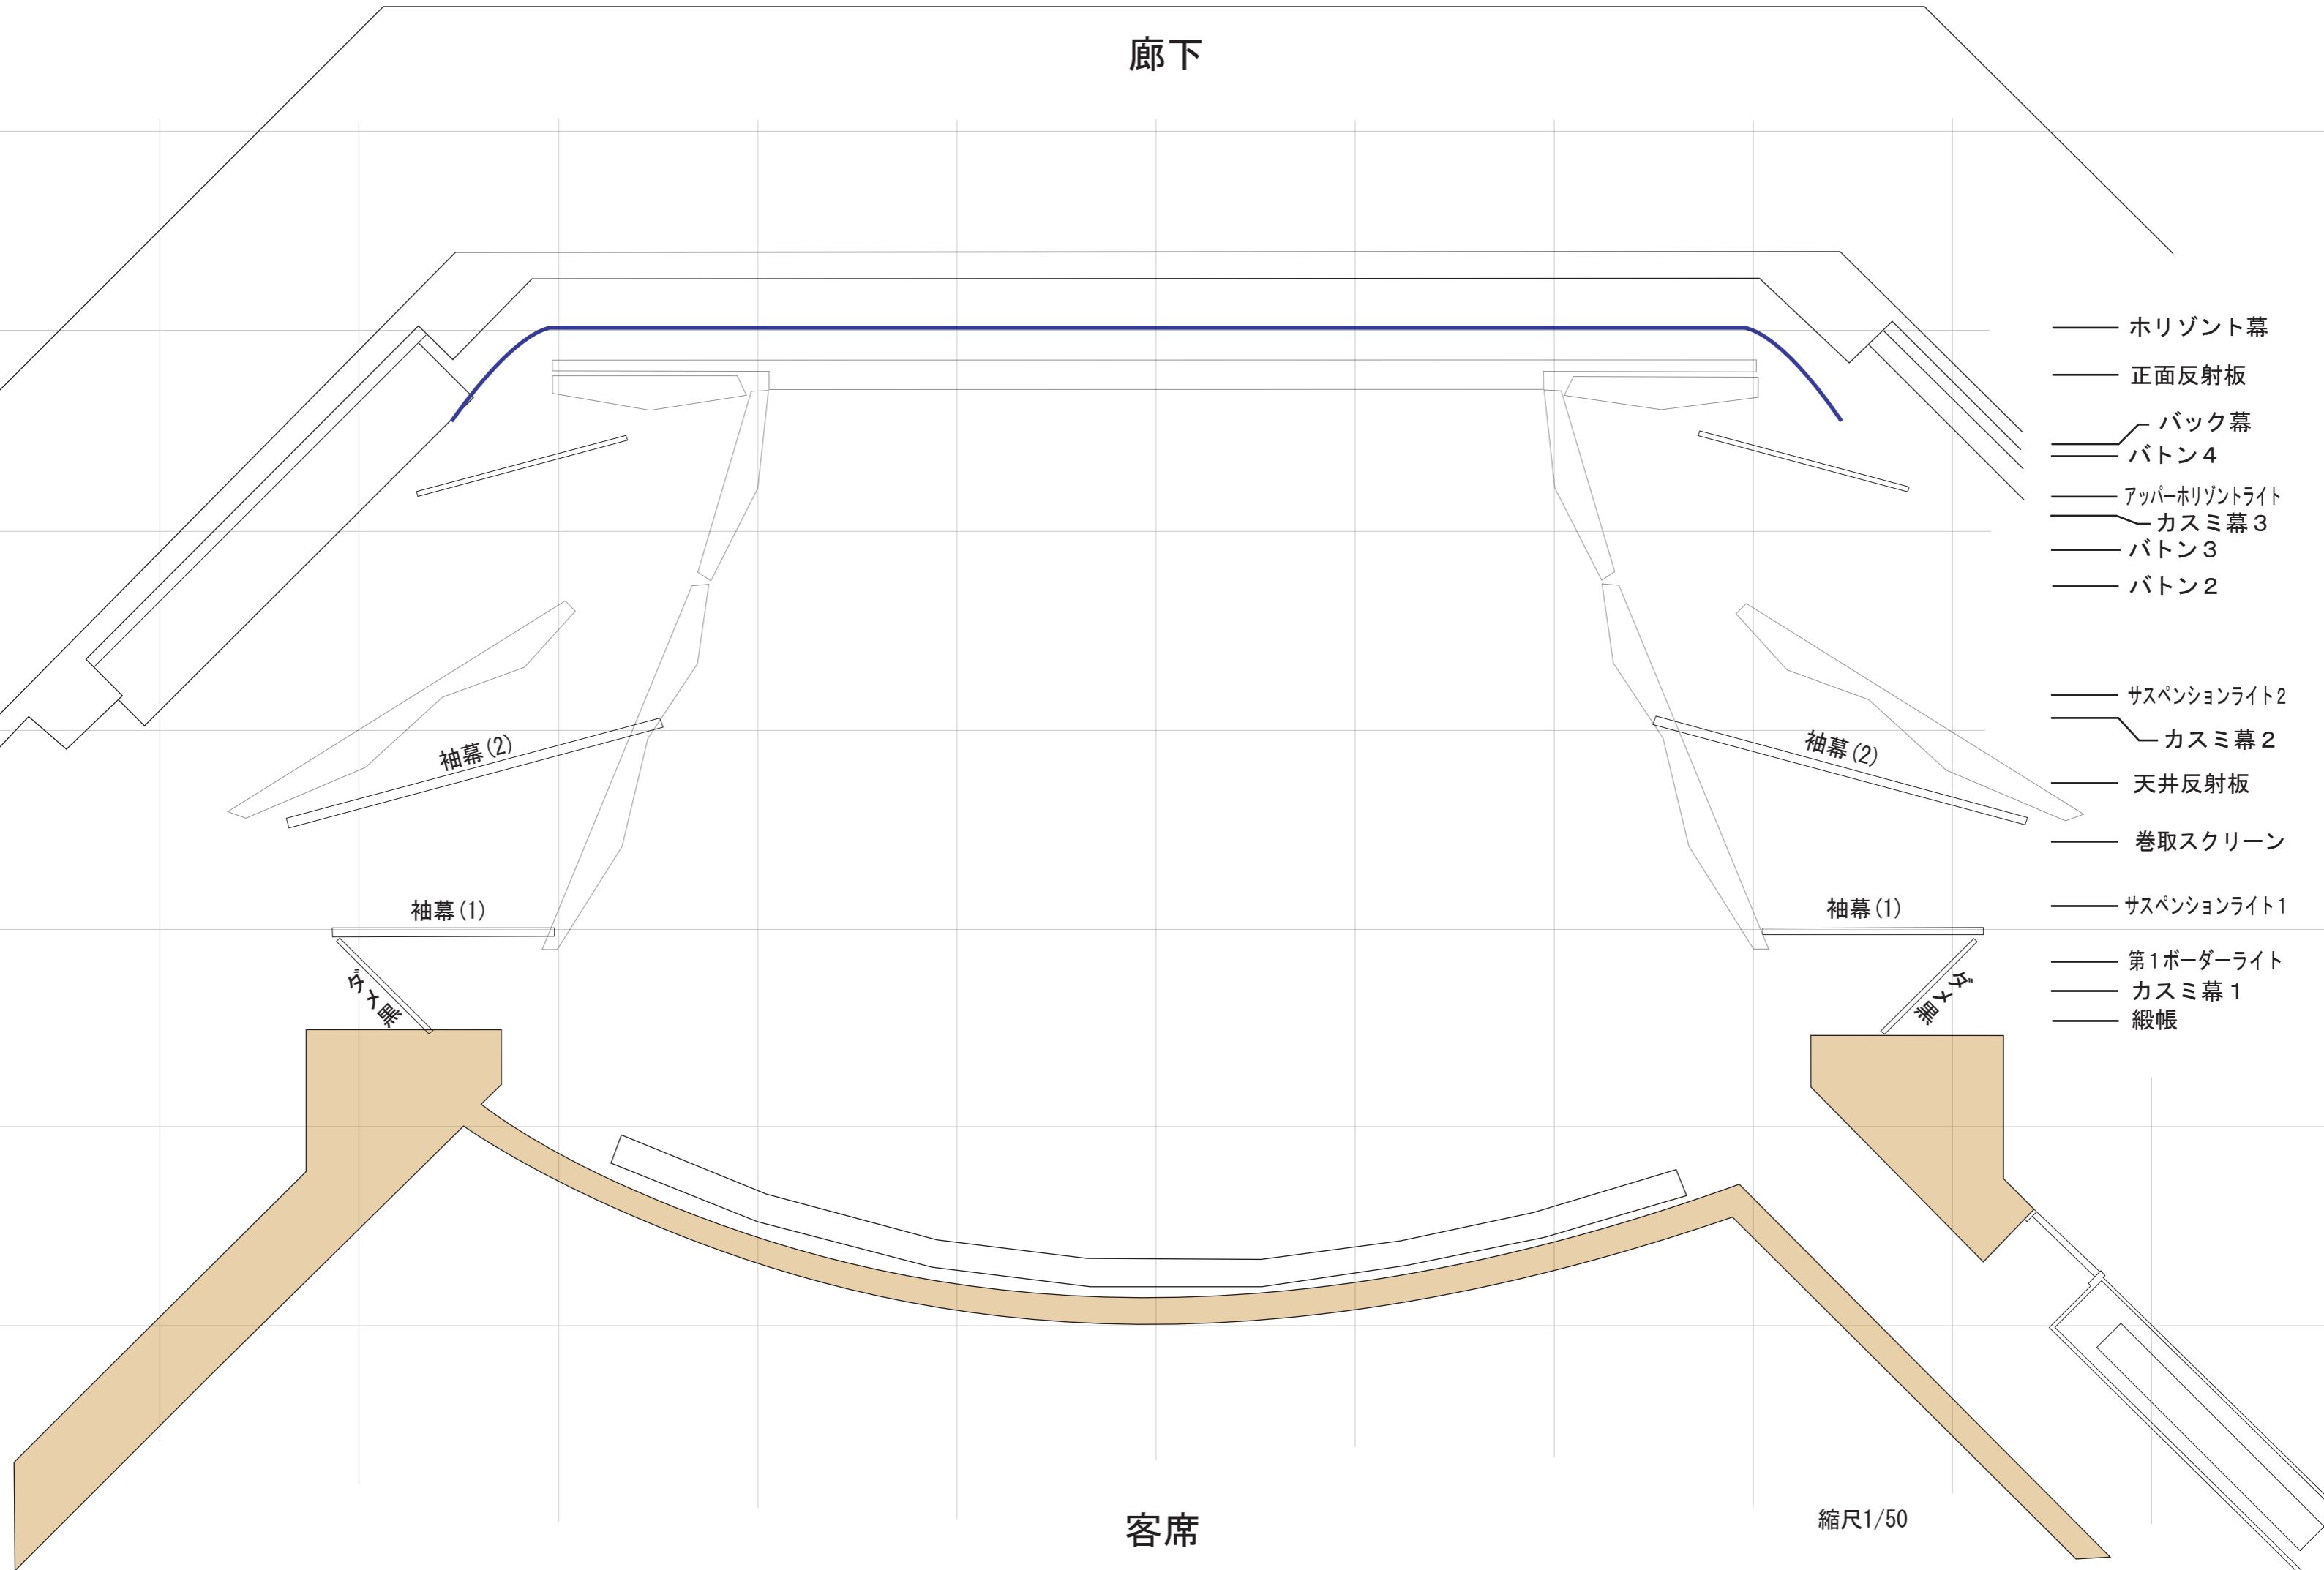

廊下

- ホリゾン幕
- 正面反射板
- バック幕
- バトン4
- アッパーホリゾンライト
- カスミ幕3
- バトン3
- バトン2

- サスペンションライト2
- カスミ幕2
- 天井反射板
- 巻取スクリーン
- サスペンションライト1
- 第1ボーダーライト
- カスミ幕1
- 緞帳

縮尺1/50